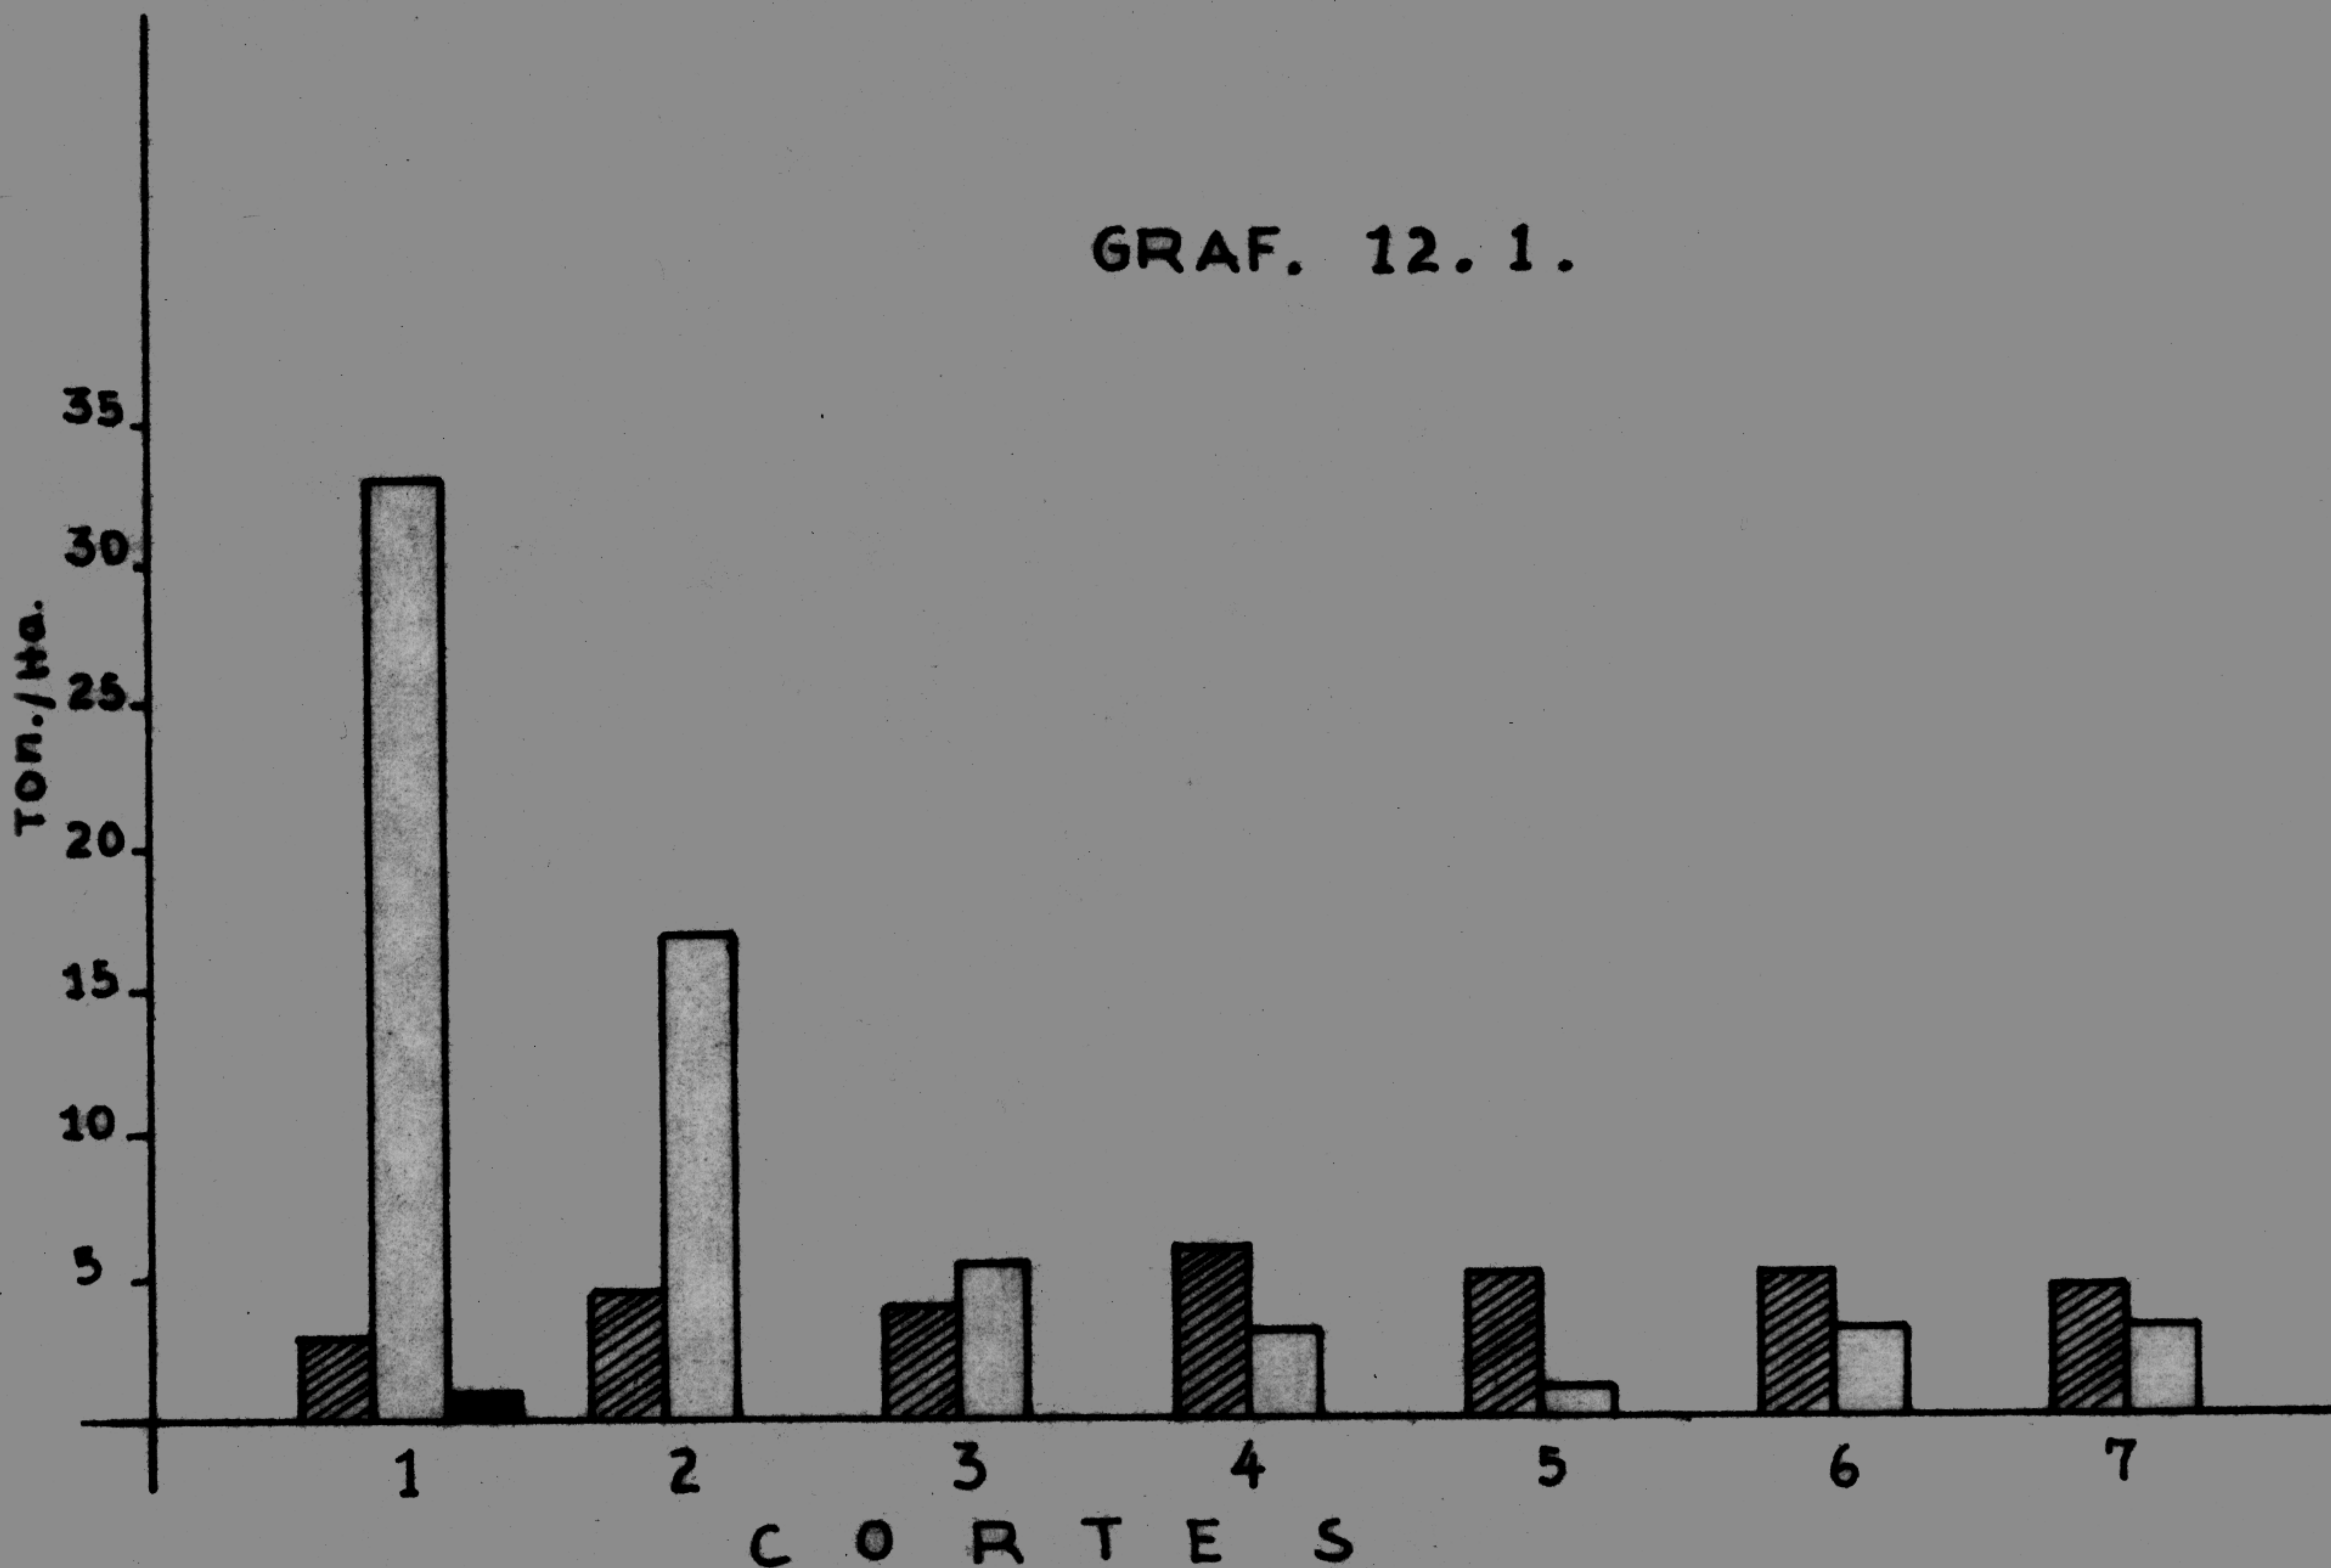

TRATAMIENTO 12

TRIFOLIUM ALEXANDRINUM 50 %

LOLIUM MULTIFLORUM VAR. LIOR 50 %

GRAF. 12. 1.

GRAF. 12. 2.

REFERENCIAS :

GRAF. 12. 1. RENDIMIENTO EN MATERIA VERDE POR CORTE (TON./HA.)

GRAF. 12. 2. RENDIMIENTO EN MATERIA SECA POR CORTE (TON./HA.)